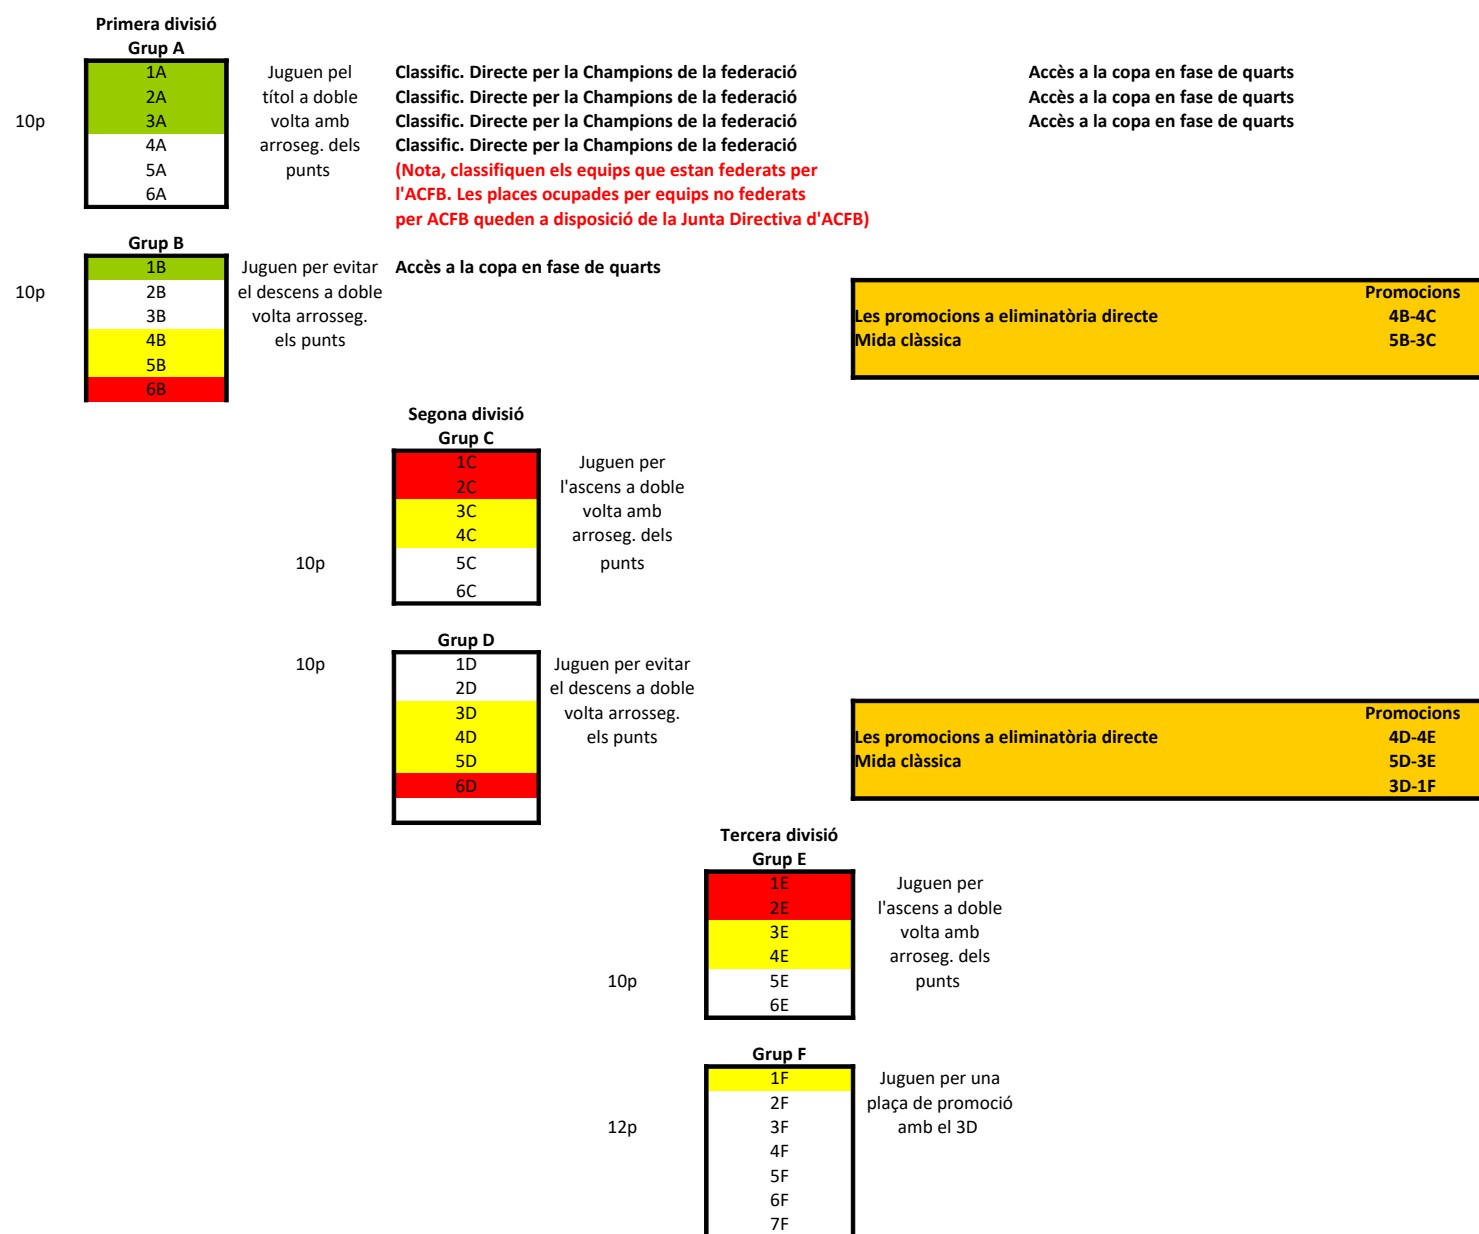

LLIGA 2015-2016 SEGONA FASE

MOLT IMPORTANT: CAS DE TENIR QUE AJUSTAR LES DIVISIONS PER DIFERENT NÚMERO D'EQUIPS PARTICIPANTS L'ANY VINENT, US RECORDEM QUE ES VA ACORDAR, SEMPRE EQUILIBRAR LES DIVISIONS, DE FORMA QUE SI PER DESGRACIA CALGUÈS REDUIR ALGUN EQUIP EN ALGUNA/ES DIVISIÓ/ONS, ES FARÀ D'ACORD AL SEGÜENT ORDRE DE PRIORITATS EN APLICACIÓ SEMPRE SOBRE ELS EQUIPS CLASSIFICATS EN LES PROMOCIONS RESPECTIVES.

AQUESTA MATEIXA CLASSIFICACIÓ SERVEIX PER SI ES DONA EL CAS QUE CAL AMPLIAR ELS GRUPS PER UNA AMPLIACIÓ DELS PARTICIPANTS.

US RECORDEM QUE ELS EQUIPS QUE NO ACABIN LA COMPETICIÓ, L'ANY VINENT RESTARAN SI S'APUNTEN A LA Lliga, EN LA DIVISIÓ INFERIOR ON HAGIN JUGAT, SEMPRE QUE LA SEVA RETIRADA, HAGI ESTAT COMUNICADA EN FORMA I MANERA I AMB LES JUSTIFICACIONS ADIENTS AL COMITÈ DE COMPETICIÓ.